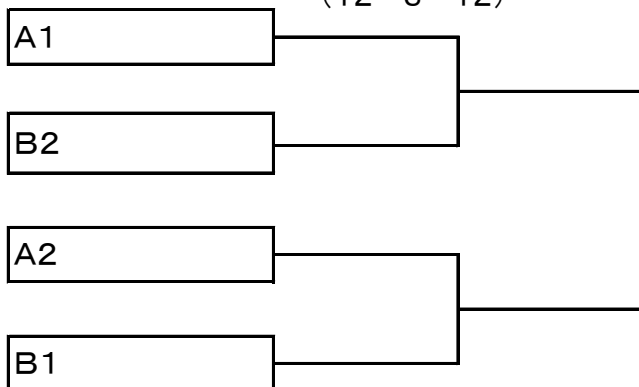

(12-3-12)

審判割 Aコート

試合時間	対戦チーム	主 審	副審 (タイム)
1、 11:00～	枝 幸 - 稚 内		石崎 克己(最北)
2、 11:30～	最 北 - 浜頓別		田中 昌明(稚内)
3、 12:10～	枝 幸 - 最 北		田中 昌明(浜頓別)
4、 12:40～	稚 内 - 浜頓別		石崎 克己(最北)
5、 13:20～	枝 幸 - 浜頓別	石崎 克己	田中 昌明(稚内)
6、 13:50～	稚 内 - 最 北		佐藤 秀行(枝幸)
7、 14:30～	A1 - B2		
8、 15:30～	決勝		